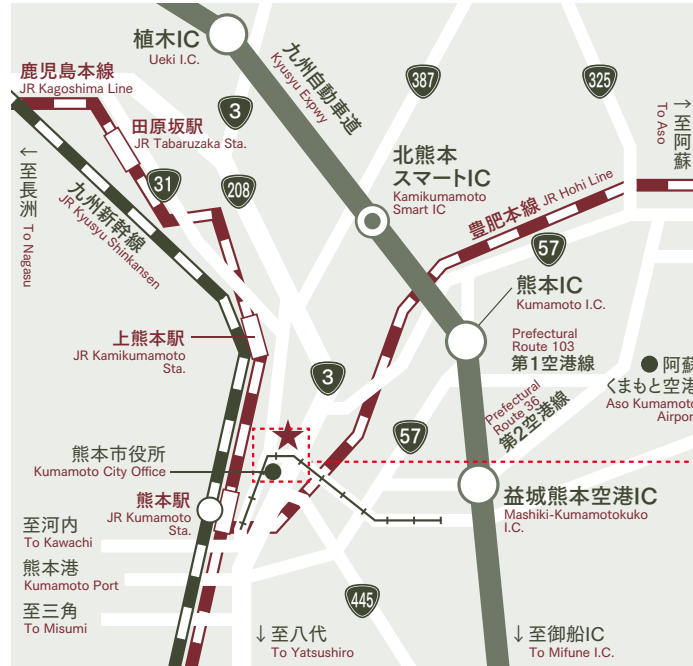

種別 Classification	名称 Name	場所 Place	席数 Seat	営業時間 Business hours
-	トゥール ド シャトー Tour De Château	11F	44席	17:30～24:00
特別個室 Special Private Room	ベルメール Belle-mère	11F	20席	17:30～23:00
特別個室 Special Private Room	ローリエ Laurier	11F	10席	
ダイニングキッチン Dining kitchen	九曜杏 KUYOAN	1F	82席	7:00～21:00(L.O. 20:30)
個室座敷 Tatami room	ほそかわ HOSOKAWA	1F	6～20席	11:30～15:00 17:00～21:00
キャスルクラブ Member's club	エルドラード ELDORADO	1F	35席	18:00～24:00(日・祝日休み) Closed on Sundays and public holidays
中国四川料理 Chinese Sichuan cuisine	桃花源 TOKAGEN	B1F	58席	●平日 Weekdays 11:30～15:00(L.O. 14:30) / 17:00～21:30(L.O. 20:30) ●土・日・祝日 Saturdays, Sundays, and holidays 11:30～15:00(L.O. 14:30) / 17:00～21:30(L.O. 21:00)
	個室「梅花」 Private room "Méihuā"	B1F	16席	
	個室「蘭花」 Private room "Lánhuā"	B1F	10席	
結婚式相談所 Wedding Agency	ブライダルサロン Bridal salon	2F	24席	10:00～19:00(水休み) Closed on Wednesday
チャペル Chapel	ヴィヴィ Vivi	2F		
結婚式場 Wedding Venues	神前式場 Japanese style wedding "Shinto ceremony"	B1F		
写真室 Photo room		2F		10:00～18:00
美容室 Beauty salon		B1F		9:00～18:00
衣裳室 Wedding costume room		B1F		9:00～17:30

※テーブルの配置やステージのサイズにより収容人数が異なる場合がございます。

※The capacity may vary depending on the arrangement of tables and the size of the stage.

※年末年始等、営業時間が変更となる場合がございます。詳しくはホームページをご確認ください。

※Business hours are subject to change during the New Year's holiday season. Please check the website for details.

アクセス情報

ACCESS

熊本ICから From Kumamoto IC

- 車: 約25分
About 25 minutes by car

JR上熊本駅から From JR Kamikumamoto Station

- 市電: 通町筋電停へ(約25分)→徒歩約3分
About 25 minutes to Toricho-suji Train stop by city tram
After getting off, walk for about 3 minutes.
- タクシー: 約5分
About 5 minutes by taxi