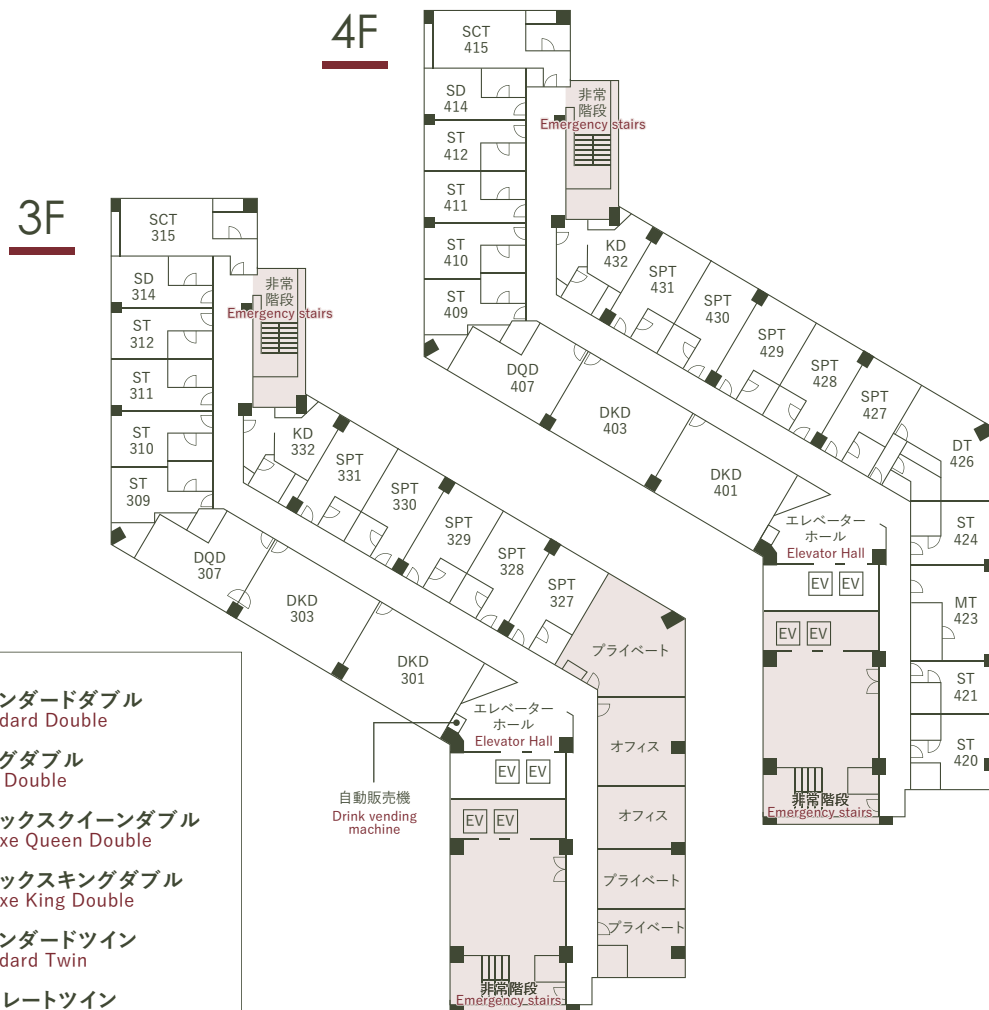


FLOOR PLAN

KUMAMOTO
HOTEL CASTLE
GUEST ROOM &
BANQUET
USER GUIDE

 KUMAMOTO HOTEL CASTLE

FLOOR PLAN

KUMAMOTO
HOTEL CASTLE
GUEST ROOM &
BANQUET
USER GUIDE

フロアガイド FLOOR GUIDE

熊本ホテルキャッスルでは、全150室の客室に加え、
自慢のお料理をお楽しみいただけるレストラン、
多彩なニーズにお応えできる宴会場を完備。

・150室／297人
150 rooms / 297 people

●宴会場 Banquet hall

・大宴会場「キャッスルホール」(4分割可)
Large - Castle hall

・中宴会場「クリスタルホール」(2分割可)
Middle - Crystal hall

・小宴会場「山茶花／椿／菊／芍薬」(4分割可)
Small - [Sazanka / Tsubaki / Kiku / Syakuyaku]

・着付室
Dressing room

・美容室
Beauty salon

・写真室
Photo studio

●館外店舗 External partner stores

・キャッスルワールド(鶴屋百貨店地下1階)
CASTLE WORLD (Tsuruya Department Store B1F)

各階のご案内 GUEST FLOOR

各フロア、テーマに沿った設いでお迎えいたします。

ご人数やシーンに合わせてお選びいただける、

- SD スタンダードダブル
Standard Double
- KD キングダブル
King Double
- DQD デラックスクイーンダブル
Deluxe Queen Double
- DKD デラックスキングダブル
Deluxe King Double
- ST スタンダードツイン
Standard Twin
- MT モデレートツイン
Moderate Twin
- SPT スーペリアツイン
Superior Twin
- SCT スーペリアコーナーツイン
Superior Corner Twin
- DT デラックスツイン
Deluxe Twin