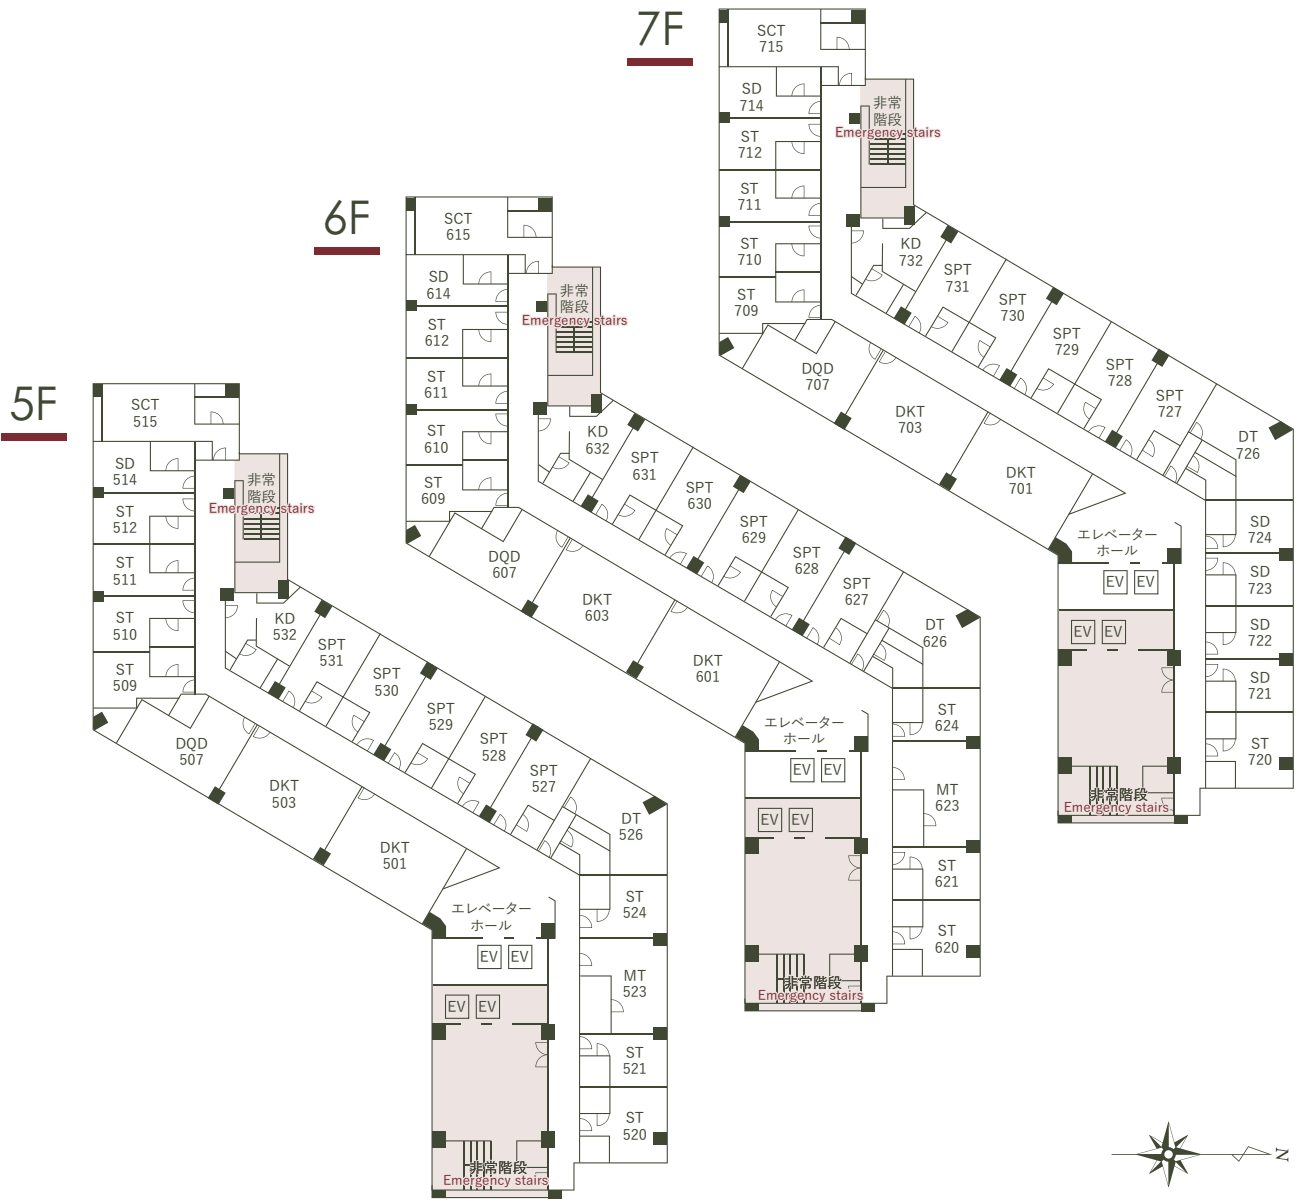

- **SD** スタンダードダブル
  Standard Double
- **KD** キングダブル
  King Double
- **DQD** デラックスクイーンダブル
  Deluxe Queen Double
- **ST** スタンダードツイン
  Standard Twin
- **MT** モデレートツイン
  Moderate Twin
- **SPT** スーペリアツイン
  Superior Twin
- **SCT** スーペリアコーナーツイン
  Superior Corner Twin
- **DT** デラックスツイン
  Deluxe Twin
- **DKT** デラックスキングツイン
  Deluxe King Twin