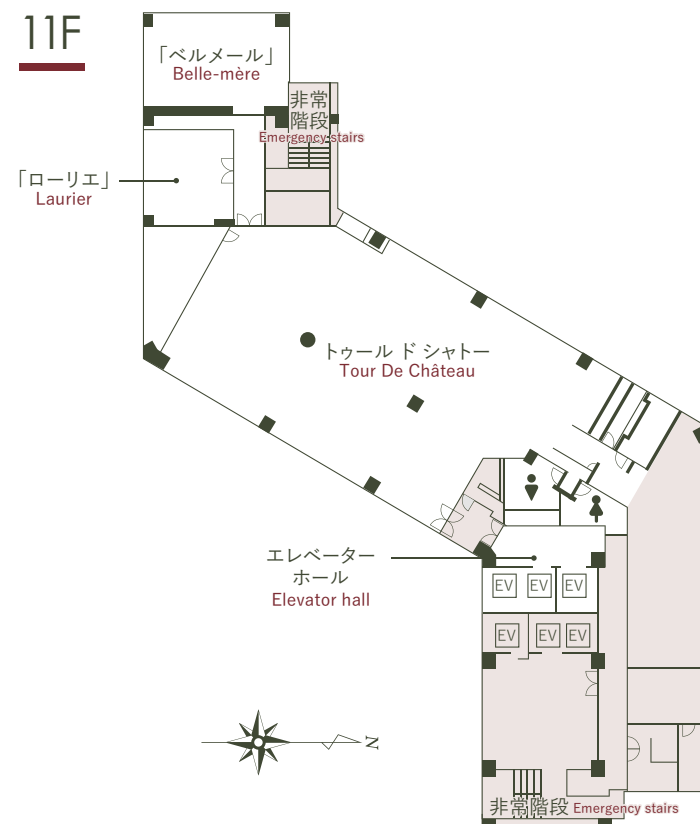

宴会場のご案内 BANQUET HALL

大宴会場をはじめ、中小宴会場など全10室をご用意。
気軽なお集まりから盛大な催し物、会議、
さらにはコンベンションまで目的にあわせてお選びいただけます。

We have a total of 10 banquet halls , such as small , medium and large banquet halls .
You can choose according to your purpose , from casual meetings to large events ,
conference and even conventions .

キャッスルホール
Castle hall

トゥールドシャトー
Tour De Château

2F

B1F

会場名 Venue Name		面積と寸法 Area and dimensions					最大収容人数 Maximum Occupancy			
		面積/m ² area/m ²	坪 Tsubo	天井高/m ceiling height/m	間口/m frontage/m	奥行/m depth/m	正餐 Dinner	ブッフェ Buffet	スクール School Style	シアター Theater style
2F キャッスル ホール Castle hall	A	372	113	5.5	15.5	24.0	200	300	250	470
	B	288	87	5.5	12.0	24.0	120	180	200	400
	C	150	45	5.5	12.5	12.0	60	90	100	180
	D	150	45	5.5	12.5	12.0	60	90	100	180
	C+D	300	90	5.5	12.5	24.0	120	180	200	400
	A+B	660	200	5.5	27.5	24.0	400	500	600	800
	B+C+D	588	177	5.5	24.5	24.0	350	400	500	700
	全室 Total of all rooms	960	290	5.5	40.0	24.0	600	900	700	1,200
キャッスルホール 前室 Castle hall front room	ホワイエ Foyer	150	45							
	ロビー Lobby	415	126							
合計 Total value		1,525	461					1,300		
2F 小宴会場 Small banquet hall	うめ Ume	25	8	2.8	3.8	6.5	12		14	
	まつ Matsu	25	8	2.8	3.8	6.5	12		14	
	つつじ Tsutsuji	25	8	2.8	3.8	6.5	12		14	
	あおい Aoi	40	12	2.9	6.6	6.0	18		20	
	かえで Kaede									
	かつら Katsura	30	9	2.8	4.2	7.1	8		8	
B1F クリスタルホール Crystal hall	A	164	50	3.5	12.5	13.2	70	90	80	160
	B	185	56	3.5	17.7	13.2	90	120	120	200
	全室 Total of all rooms	349	106	3.5	27.3	13.2	160	210	230	440
B1F 小宴会場 Small banquet hall	山茶花 Sazanka	40	12	3.0	5.7	7.0	20	30	20	30
	椿 Tsubaki	40	12	3.0	5.7	7.0	20	30	20	30
	菊 Kiku	40	12	3.0	5.7	7.0	20	30	20	30
	芍薬 Syakuyaku	40	12	3.0	5.7	7.0	20	30	20	30
合計 Total value		160	48	3.0	22.8	7.0	100	150	100	150