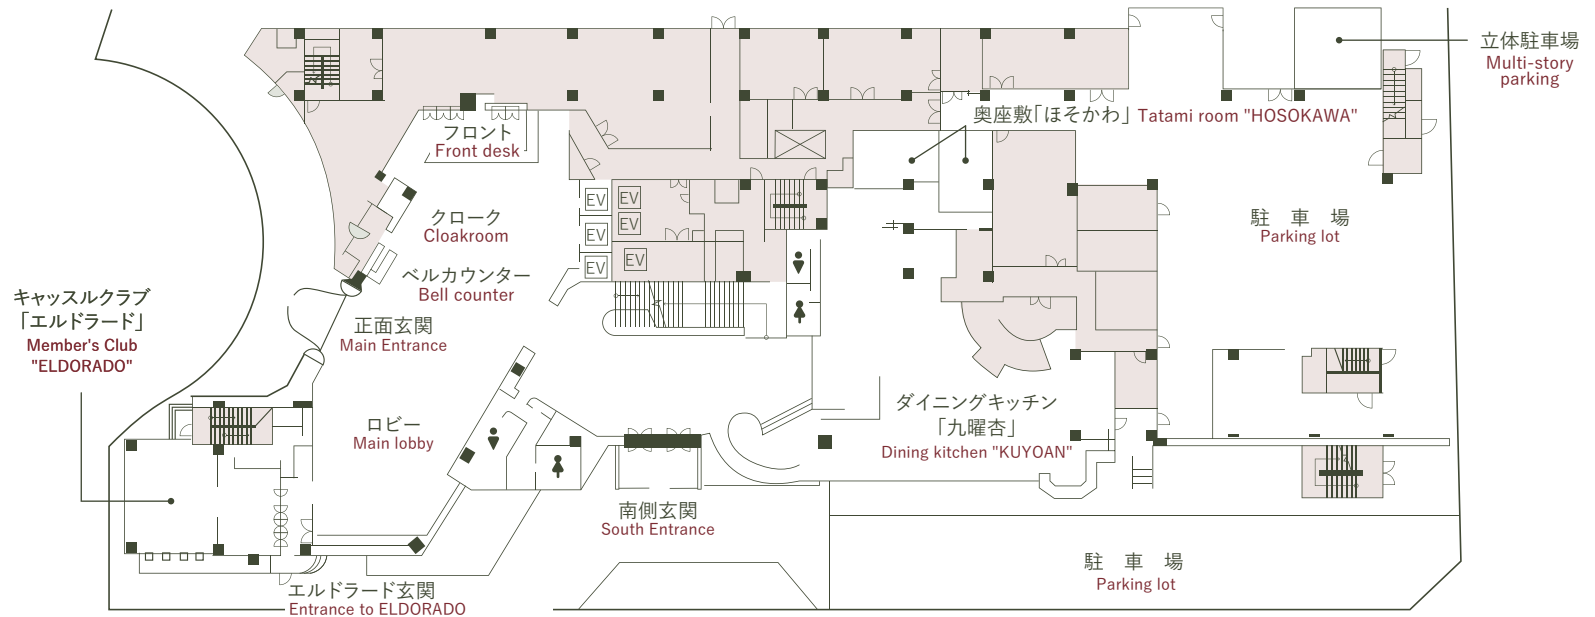

Hotel Castle has a total of 150 guest rooms, restaurants where you can enjoy our special cuisine,
and banquet halls that we can meet a variety of needs.

11F	トゥールドシャトー Tour De Château				
3F-10F	客室※全室禁煙 Guest rooms ※All rooms are non-smoking		自動販売機(3F) Drink vending machine(3F)		
2F	大宴会場(キャッスルホール) Large banquet hall	小宴会場 Small banquet hall	更衣室 Changing room	写真室 Photo studio	
	喫煙室 Smoking room	クローク Cloakroom	チャペル Chapel	ブライダルサロン Bridal salon	授乳室 Nursing room
1F	メインロビー Main lobby	フロント Front desk	ダイニングキッチン 九曜杏 Dining kitchen "KUYOAN"	奥座敷 ほそかわ(九曜杏内) Tatami room "HOSOKAWA"	キャッスルクラブ エルドラード Member's Club "ELDORADO"
B1F	中国四川料理 桃花源 Chinese Sichuan cuisine "TOKAGEN"	中宴会場(クリスタルホール) Middle banquet hall	小宴会場 Small banquet hall	神前式場 Japanese style wedding "Shinto ceremony"	
	美容室 Beauty salon	衣裳室 Wedding costume room	喫煙室 Smoking room	クローク Cloakroom	多目的トイレ Multipurpose toilet

各階断面図

CROSS-SECTIONAL VIEW OF EACH FLOOR

FreeWi-Fi

全客室にWi-Fiを完備いたしております。

Wi-fi is available in all guest rooms.

敷地全体図

SITE MAP

●客室／宿泊人数 Rooms / Number of guests

・150室／297人
150 rooms / 297 people

●宴会場 Banquet hall

・大宴会場「キャッスルホール」(4分割可)
Large - Castle hall

・中宴会場「クリスタルホール」(2分割可)
Middle - Crystal hall

・小宴会場「山茶花／椿／菊／芍薬」(4分割可)
Small - [Sazanka / Tsubaki / Kiku / Syakuyaku]

●ラウンジ Lounge

・キャッスルクラブ「エルドラード」
Member's club "ELDORADO"

●挙式場 Wedding hall

・神前式場
Japanese style wedding "Shinto ceremony"

・チャペル「ヴィヴィ」
Chapel "Vivi"

●その他施設および設備 Other facilities

・駐車場
Parking lot

・衣裳室
Wedding costume room