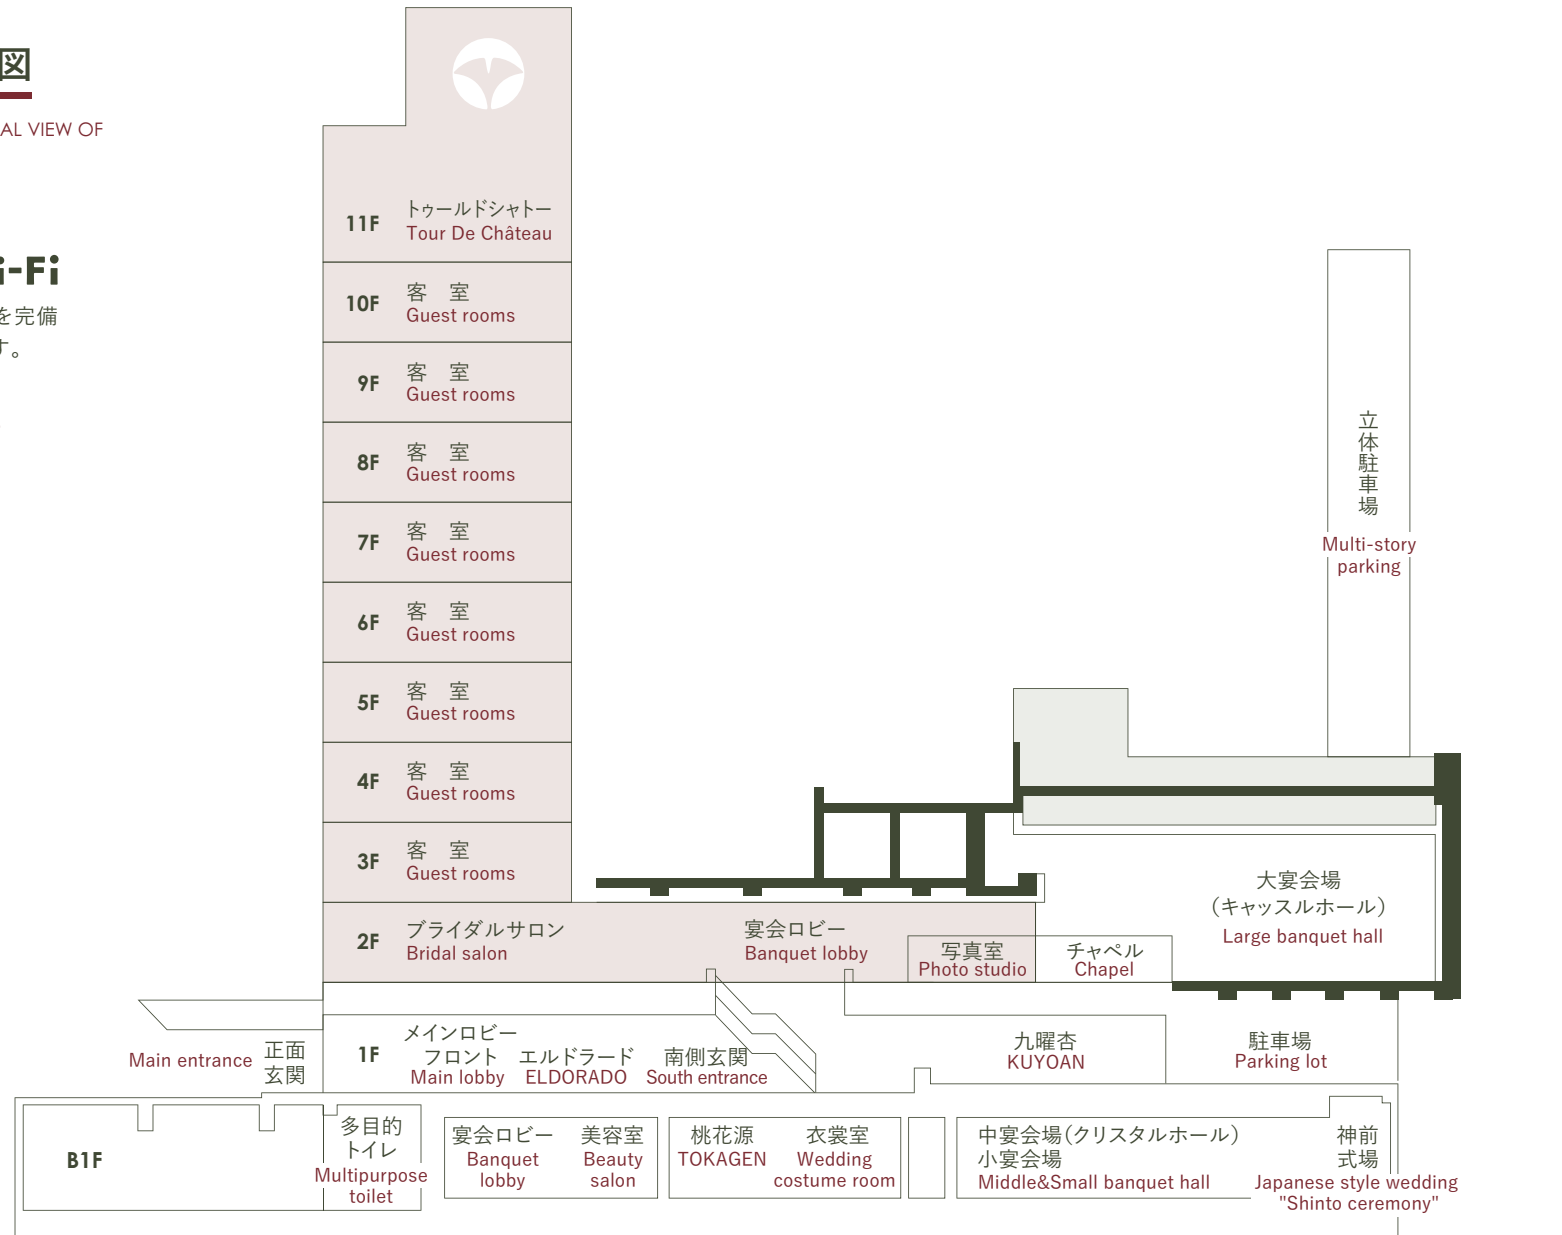


FLOOR PLAN

KUMAMOTO
HOTEL CASTLE
GUEST ROOM &
BANQUET
USER GUIDE

 KUMAMOTO HOTEL CASTLE

FLOOR PLAN

KUMAMOTO
HOTEL CASTLE
GUEST ROOM &
BANQUET
USER GUIDE

フロアガイド FLOOR GUIDE

熊本ホテルキャッスルでは、全150室の客室に加え、
自慢のお料理をお楽しみいただけるレストラン、
多彩なニーズにお応えできる宴会場を完備。

Hotel Castle has a total of 150 guest rooms, restaurants where you can enjoy our special cuisine,
and banquet halls that we can meet a variety of needs.

11F	トゥールドシャトー Tour De Château				
3F-10F	客室※全室禁煙 Guest rooms ※All rooms are non-smoking		自動販売機(3F) Drink vending machine(3F)		
2F	大宴会場(キャッスルホール) Large banquet hall	小宴会場 Small banquet hall	更衣室 Changing room	写真室 Photo studio	
	喫煙室 Smoking room	クローク Cloakroom	チャペル Chapel	ブライダルサロン Bridal salon	授乳室 Nursing room
1F	メインロビー Main lobby	フロント Front desk	ダイニングキッチン 九曜杏 Dining kitchen "KUYOAN"	奥座敷 ほそかわ(九曜杏内) Tatami room "HOSOKAWA"	キャッスルクラブ エルドラード Member's Club "ELDORADO"
B1F	中国四川料理 桃花源 Chinese Sichuan cuisine "TOKAGEN"	中宴会場(クリスタルホール) Middle banquet hall	小宴会場 Small banquet hall	神前式場 Japanese style wedding "Shinto ceremony"	
	美容室 Beauty salon	衣裳室 Wedding costume room	喫煙室 Smoking room	クローク Cloakroom	多目的トイレ Multipurpose toilet

各階断面図

CROSS-SECTIONAL VIEW OF EACH FLOOR

FreeWi-Fi

全客室にWi-Fiを完備いたしております。

Wi-fi is available in all guest rooms.

敷地全体図

SITE MAP

●客室／宿泊人数 Rooms / Number of guests

・150室／297人
150 rooms / 297 people

●宴会場 Banquet hall

・大宴会場「キャッスルホール」(4分割可)
Large - Castle hall

・中宴会場「クリスタルホール」(2分割可)
Middle - Crystal hall

・小宴会場「山茶花／椿／菊／芍薬」(4分割可)
Small - [Sazanka / Tsubaki / Kiku / Syakuyaku]