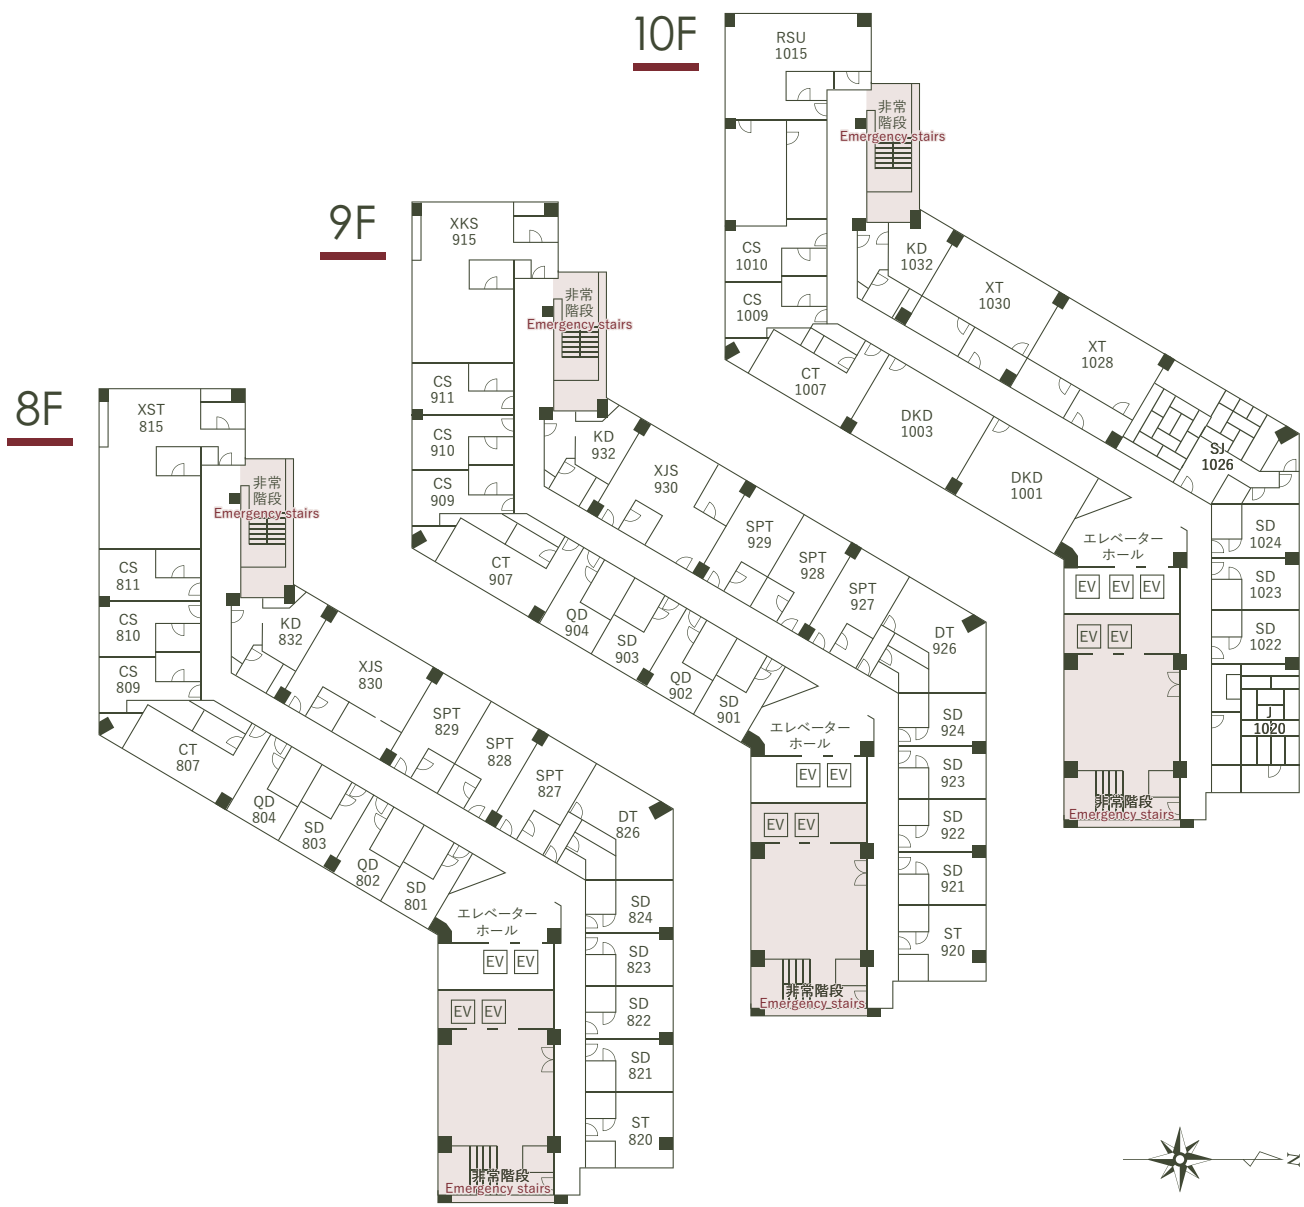

- CS コンフォートシングル
  Comfort Single
- SD スタンダードダブル
  Standard Double
- QD クイーンダブル
  Queen Double
- KD キングダブル
  King Double
- DKD デラックスキングダブル
  Deluxe King Double
- ST スタンダードツイン
  Standard Twin
- CT コンフォートツイン
  Comfort Twin
- SPT スーペリアツイン
  Superior Twin
- DT デラックスツイン
  Deluxe Twin
- XT エグゼクティブツイン
  Executive Twin
- XJS エグゼクティブジュニアスイート
  Executive Junior Suite
- XST エグゼクティブスイート
  Executive Suite
- XKS エグゼクティブキングスイート
  Executive King Suite
- J 和洋室
  Japanese Style
- SJ 特別和洋室
  Suite Japanese Style
- RSU ロイヤルスイート
  Royal Suite