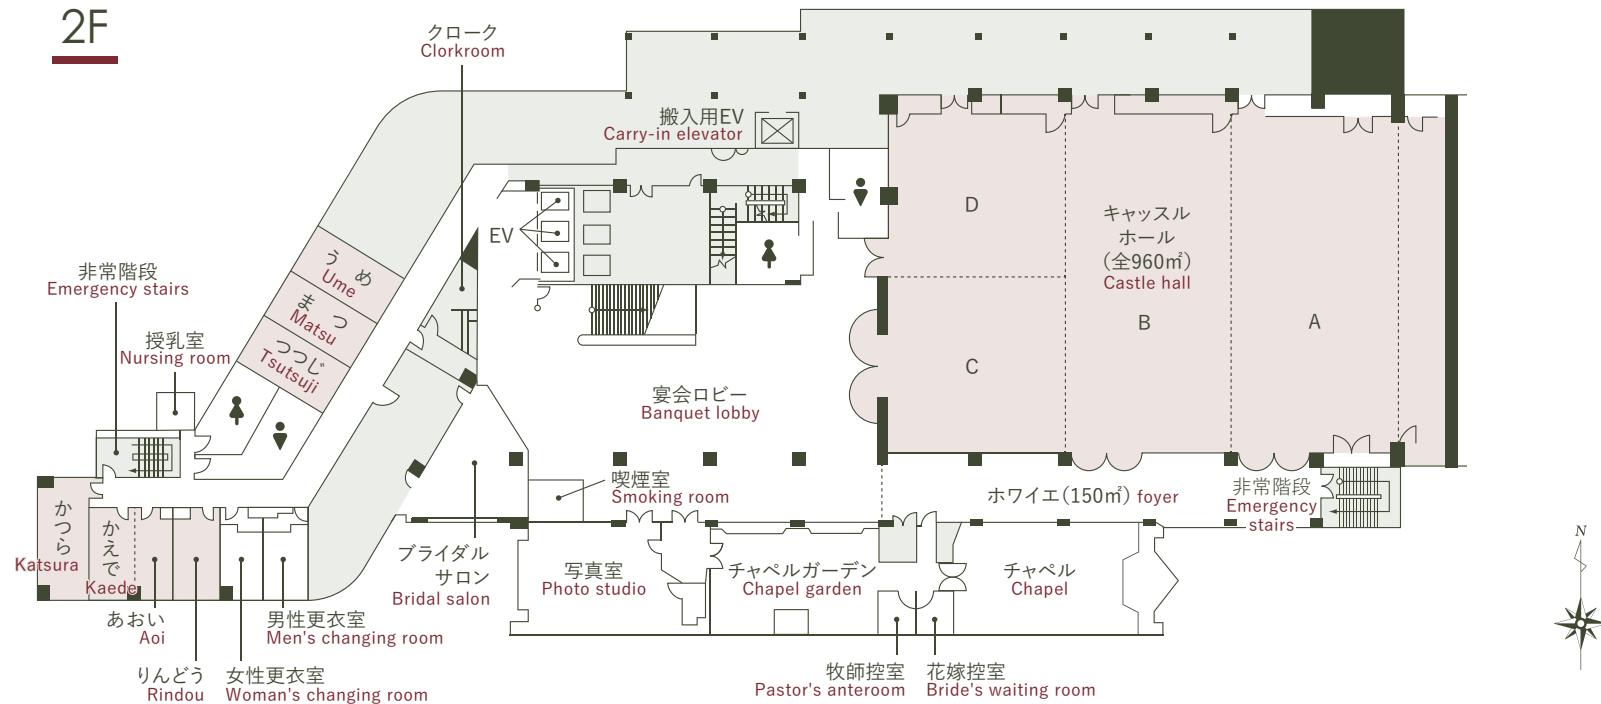

宴会場のご案内 BANQUET HALL

大宴会場をはじめ、中小宴会場など全10室をご用意。
気軽なお集まりから盛大な催し物、会議、
さらにはコンベンションまで目的にあわせてお選びいただけます。

We have a total of 10 banquet halls , such as small , medium and large banquet halls .
You can choose according to your purpose , from casual meetings to large events ,
conference and even conventions .

キャッスルホール
Castle hall

トゥールドシャトー
Tour De Château

2F

B1F

会場名 Venue Name		面積と寸法 Area and dimensions					最大収容人数 Maximum Occupancy			
		面積/m ² area/m ²	坪 Tsubo	天井高/m ceiling height/m	間口/m frontage/m	奥行/m depth/m	正餐 Dinner	ブッフェ Buffet	スクール School Style	シアター Theater style
2F キャッスル ホール Castle hall	A	372	113	5.5	15.5	24.0	200	300	250	470
	B	288	87	5.5	12.0	24.0	120	180	200	400
	C	150	45	5.5	12.5	12.0	60	90	100	180
	D	150	45	5.5	12.5	12.0	60	90	100	180
	C+D	300	90	5.5	12.5	24.0	120	180	200	400
	A+B	660	200	5.5	27.5	24.0	400	500	600	800
	B+C+D	588	177	5.5	24.5	24.0	350	400	500	700
	全室 Total of all rooms	960	290	5.5	40.0	24.0	600	900	700	1,200
キャッスルホール 前室 Castle hall front room	ホワイエ Foyer	150	45							
	ロビー Lobby	415	126							
合計 Total value		1,525	461					1,300		
2F 小宴会場 Small banquet hall	うめ Ume	25	8	2.8	3.8	6.5	12		14	
	まつ Matsu	25	8	2.8	3.8	6.5	12		14	
	つつじ Tsutsuji	25	8	2.8	3.8	6.5	12		14	
	あおい Aoi	40	12	2.9	6.6	6.0	18		20	
	かえで Kaede									
	かつら Katsura	30	9	2.8	4.2	7.1	8		8	
B1F クリスタルホール Crystal hall	A	164	50	3.5	12.5	13.2	70	90	80	160
	B	185	56	3.5	17.7	13.2	90	120	120	200
	全室 Total of all rooms	349	106	3.5	27.3	13.2	160	210	230	440
B1F 小宴会場 Small banquet hall	山茶花 Sazanka	40	12	3.0	5.7	7.0	20	30	20	30
	椿 Tsubaki	40	12	3.0	5.7	7.0	20	30	20	30
	菊 Kiku	40	12	3.0	5.7	7.0	20	30	20	30
	芍薬 Syakuyaku	40	12	3.0	5.7	7.0	20	30	20	30
合計 Total value		160	48	3.0	22.8	7.0	100	150	100	150